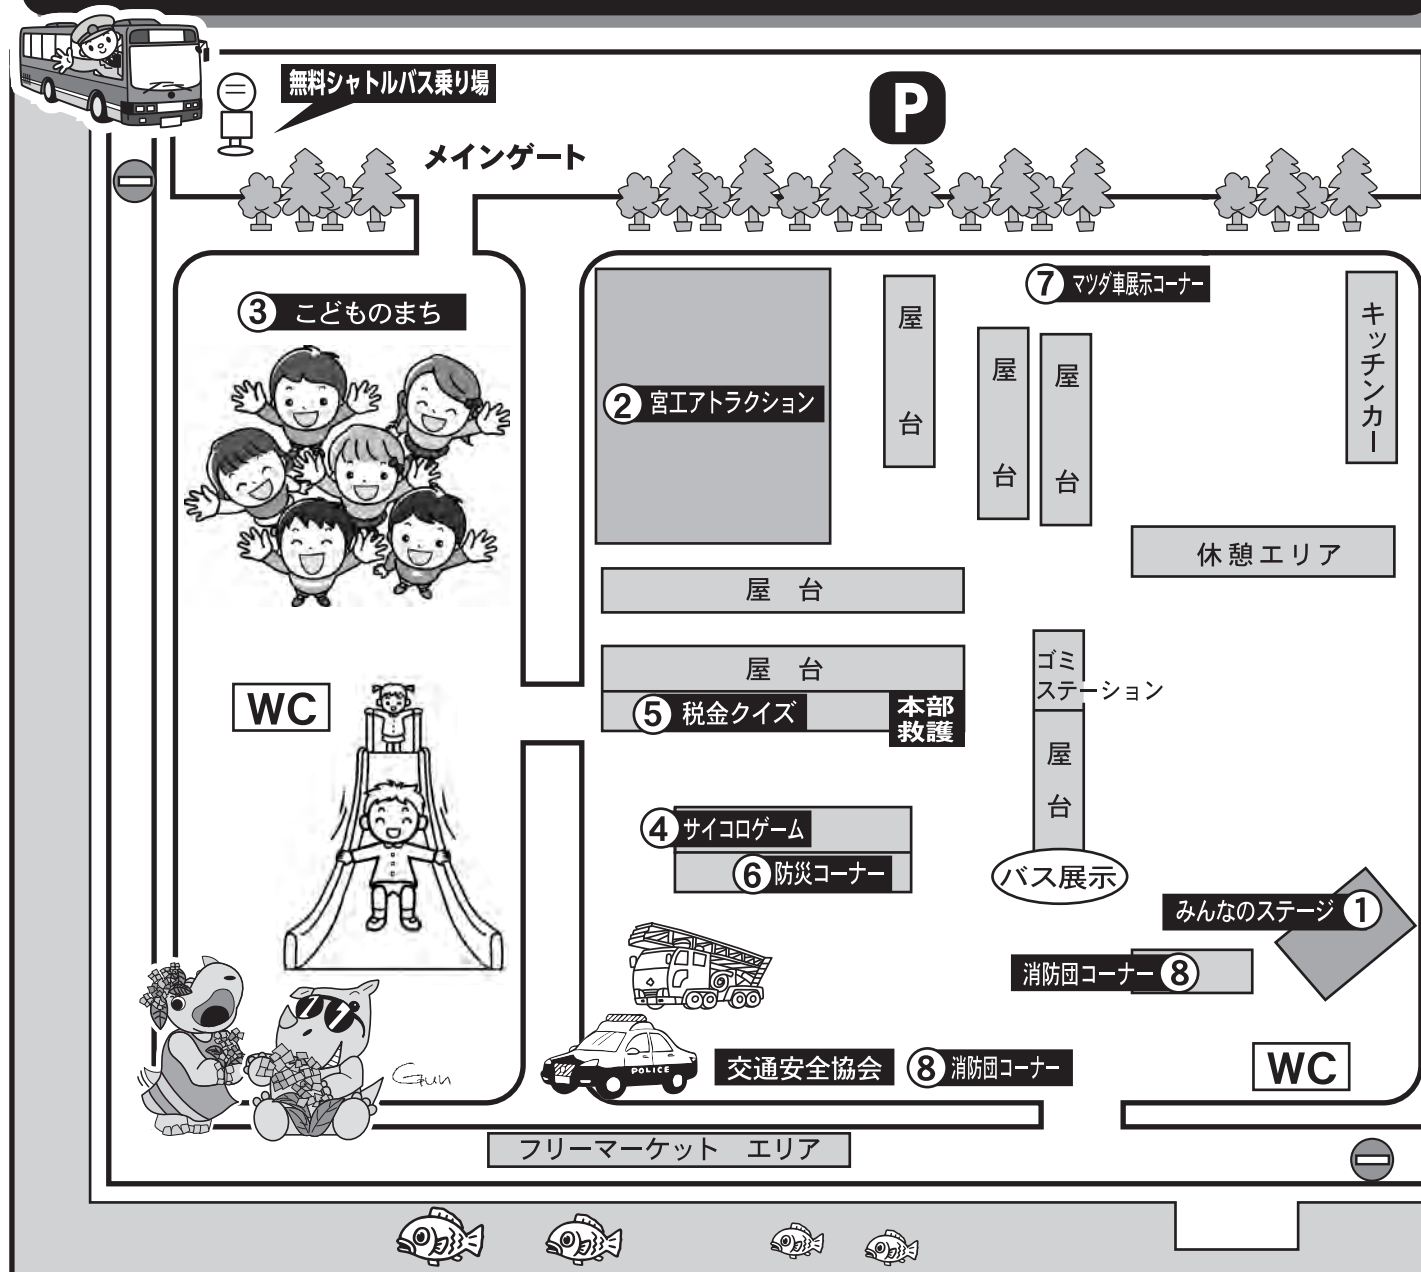

④ ときめきサイコロゲーム

毎年恒例! ときめきセール会によるサイコロゲーム旬のくだものなどが当たる!!
みな様の参加お待ちしております。

参加費
ときめき満点カード1枚
又は 現金1,000円

⑤ 税金クイズ

お年玉やお小遣いに税金はかかるかな?
税金クイズを全問正解してゼイキングになろう!

参加者には景品をプレゼント!
(主催: 広島西南法人会大野支部)

大野みんなのまつり会場案内図

⑥ 「そのとき」どうする 防災コーナー

- 第1テント:大野消防署 ☆煙体験装置 ☆救急体験 他
- 第2テント:廿日市市 ☆防災クイズ
- 第3テント:宮島ロライオンズクラブ ☆紙芝居

先着200名 スタンプカード配布(お子様のみ)体験して、スタンプ3コで、お菓子をもらおう!

⑦ マツダ車展示コーナー

⑧ 消防団コーナー

大地震などの災害時には、地域の防災リーダーとなるのが消防団です。廿日市市消防団では、あなたの力が必要です。多くの方の入団を待っています。