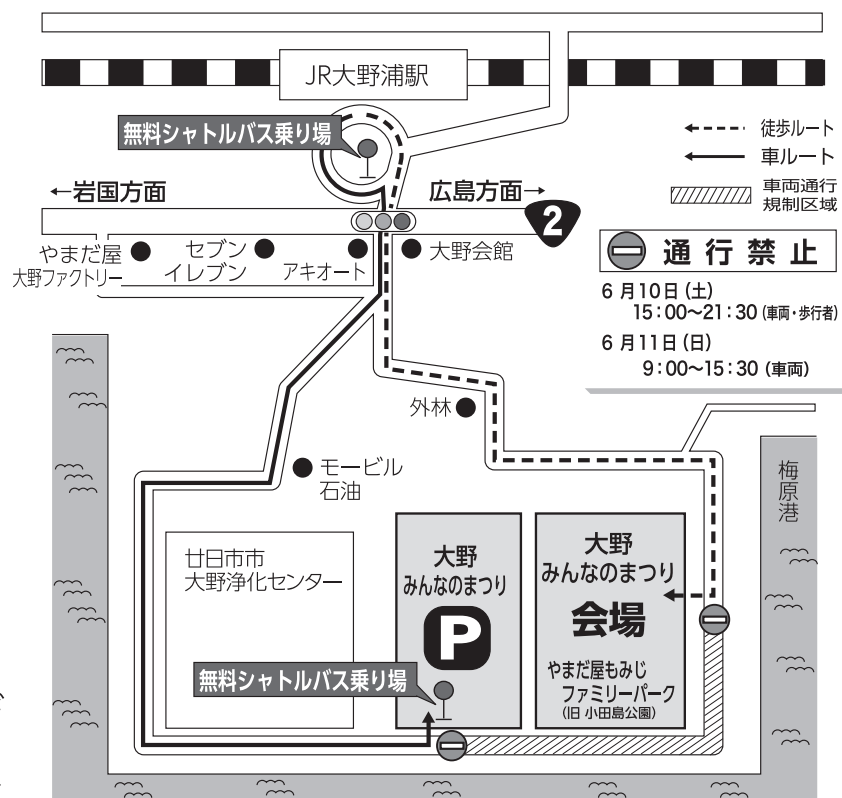

第41回 大野みんなのまつり

日時

前夜祭 2023年6月10日(土)

◆午後5時～午後9時

打上花火 午後8時50分～(予定)

当日祭 2023年6月11日(日)

◆午前10時～午後3時

雨天決行
入場無料

会場

やまだ屋もみじファミリーパーク 周辺
(旧 小田島公園多目的広場)

臨時駐車場は台数に限りがあります。詳しい内容は、下記をご覧ください。

大野みんなのまつり実行委員会

事務局 廿日市市大野1-1-27 Tel 0829-55-3111

大野区長連合会	株式会社広島銀行宮島口支店	大野カラオケ連合会	廿日市市女性連合会大野支部
大野保育園保護者会連絡協議会	新宮島観光旅館組合	大野障害者団体連絡協議会	廿日市市文化協会大野支部
ときめきセール会	県立宮島工業高等学校建築科	大野町商工会青年部	廿日市市消防団 大野分団
一般社団法人はつかいち観光協会大野支部	広島信用金庫宮島口支店	廿日市市子ども会育成連絡協議会大野支部	妹背ウォーターフォールクラブ
烏神太鼓	大野町商工会女性部	青少年育成廿日市市民会議大野支部	大野地域保育園
株式会社FMIはつかいち	大野町上下水道指定店協同組合	廿日市市社会福祉協議会大野事務所	

交通規制のご案内

無料 シャトルバスのご案内

運行時間 6月10日(土) 16:00～21:30
6月11日(日) 9:00～15:30

上記の運行時間の間は、おおむね20分間隔で運行します。
また、下記の時間は休憩を頂きますので、予めご了承ください。

休憩時間 6月11日(日) 12:00～13:00

みんなのまつりを円滑に運営する為、右記の交通規制にご協力をお願いいたします。

- ■まつり会場隣に臨時駐車場を設けておりますが、台数に限りがあるため、極力乗り合わせてご利用ください。
- ■混雑が予想されるため、会場周辺の道路には駐車しないようにご協力をお願いいたします。

会場までの案内図

広告協賛事業所一覧

(有) 協同防災	アトリエ REIレイこども舎	OK 栗栖歯科医院	有限会社 ひらの住設工業
倉本杓子工場	宮浜板金	ときめきセール会	セブンイレブン 広島大野更地店
大野自動車	廿日市郷心会	(株)サイネックス	フマキラー(株)
永井医院	株式会社 A&C	平本石材店	多加津堂酒店(有)
建築用窓ガラスフィルム専門店 アース	洞井電気工事(株)	松本クリニック	チチャス(株)
仕出し いちき	広島ガス西中国(株)廿日市支店	広島信用金庫	ちゅーピープール
みしお機工(株)	A Z Links ホームページ製作	ひろしま農業協同組合浜支店	あなごめしうえの
庭園の宿 石亭	大野町漁業協同組合	(有) おきな堂	村上歯科医院
旅館 かんざき	浅田化学工業(株)広島工場	(株) たつもと花店	向井クリニック
宮浜グランドホテル	グランヴィリオホテル 宮島一和蔵一	注文家具 野地木工	いきいき長寿アカデミア
中丸本店	株式会社 竹内	山田石材店	橋本自動車
中国高圧コンクリート工業(株)	(株)河村機械製作所	吉田屋事務器	有限会社 カーショップロード
(株)アキオート	Barber 一 株	妹背製菓	(株)田丸
安芸製紙(株)	(株)セレモニー西日本	(有)清水ぶつだん	(株)フジエステート
(有)川崎商店	大野町上下水道指定店協同組合	セブンイレブン 廿日市大野中央店	(株)勝田建設
パナックくらしげ	石油コークス工業(株)	(株)沢岡園芸	(株)ささき観光
田中電器商会	濱本水産(株)	(有)田島塗装	グローバルリゾート ONO de LUNE
生損保代理店 (株)T.O.M	日立建機日本(株)	葵会館	えなみ畳店
えびす表具店	広島プロセスセンター(株)	コーヒーロスター STUFF	安藤歯科医院
やまりん通所介護事業所 憩いの場 石川さんち	福良運輸(株)	(有)はがくれ工業	(有)アイカワ住宅設備
山林運送(株)	やまだ屋	社会福祉法人いもせ聚楽会	みせん本舗
クリーニング 大野屋	松本印刷(株)	(株)池本自動車	(有)大野クリーンサービス
(株)川本建築設計事務所	(株)山形	大野保険センター	(有)前空薬局
宮島ロライオンズクラブ	(有)山田鉄工所	安芸歯科クリニック	安芸グランドホテル
広島銀行	お好み焼 ひろ	北板金工業(株)	cut house APRICOT
寺浩水産(有)	広島生活習慣病・がん健診センターメディオンス大野	J-Voice J-Voice	ゆうき整骨院 TEL 0829-56-3771
インスペクト(株)	ご協力ありがとうございます。